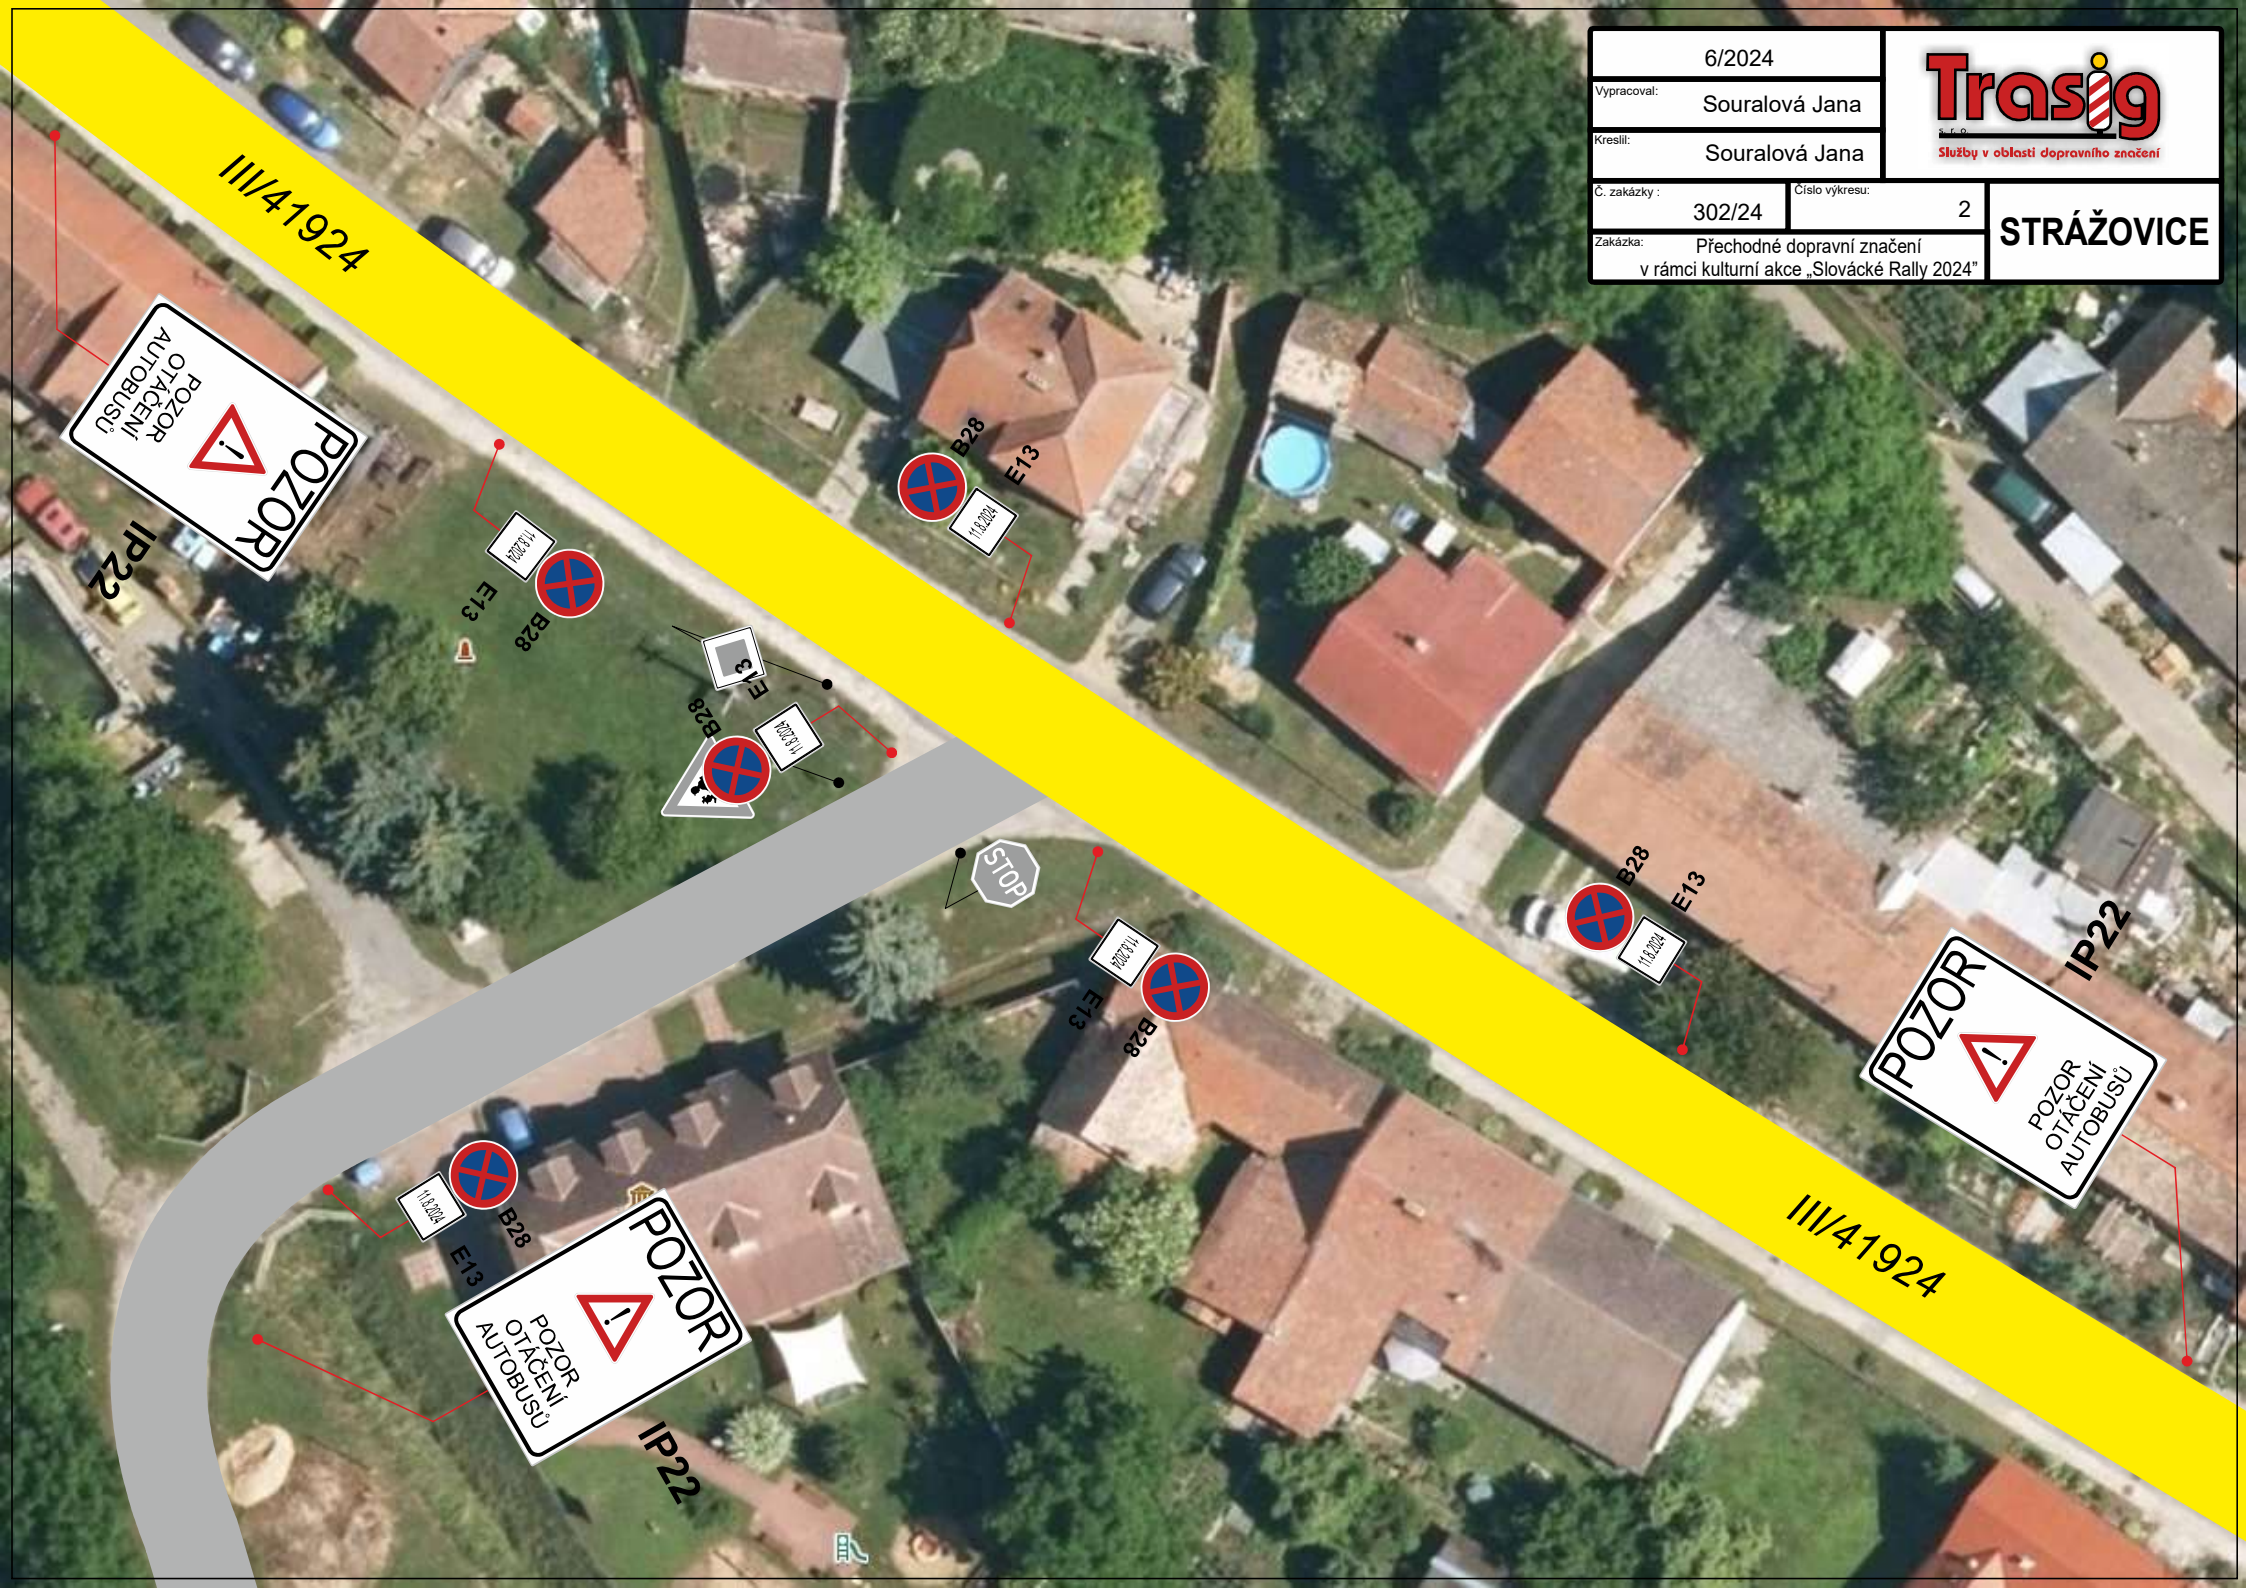

6/2024

Vypracoval: Souralová Jana

Kreslil: Souralová Jana

Č. zakázky : 302/24

Číslo výkresu: 2

Zakázka: Přejíždě dopravní značení v rámci kulturní akce „Slovácké Rally 2024“

STRÁŽOVICE

POZOR
OTÁČENÍ
AUTOBUSŮ
IP22

B28
E13

B28
E13

STOP

B28
E13

B28
E13

POZOR
OTÁČENÍ
AUTOBUSŮ
IP22

B28
E13

POZOR
OTÁČENÍ
AUTOBUSŮ
IP22